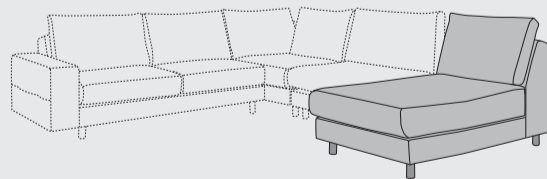

www.xooon.com

“SEGMENTO”

- In stof en leder mogelijk
- Alle elementen los te plaatsen
- Keuze uit 3 poten
- Hoogwaardig zitcomfort met koudschuim “Supreme Foam”
- Uitstekend te combineren met bijzettafels “SEGMENTARO”

1-Zits zonder arm
b80 x d104 x h87 cm
art: 31400

1-Zits arm links / rechts
b103 x d104 x h87 cm
art: 31402 (l) / 31401 (r)

1-Zits XL zonder armen
b106 x d104 x h87 cm
art: 31403

1-Zits XL arm links / rechts
b128 x d104 x h87 cm
art: 31405 (l) / 31404 (r)

2,5-Zits
b204 x d104 x h87 cm
art: 31422

2,5-Zits arm links / rechts
b183 x d104 x h87 cm
art: 31412 (l) / 31411 (r)

2,5-Zits zonder armen
b160 x d104 x h87 cm
art: 31410

3,5-Zits
b254 x d104 x h87 cm
art: 31421

3,5-Zits arm links / rechts
b233 x d104 x h87 cm
art: 31420 (l) / 31419 (r)

3,5-Zits zonder armen
b210 x d104 x h87 cm
art: 31418

Ottomane small links / rechts
b140 x d104 x h87 cm
art: 31414 (l) / 31413 (r)