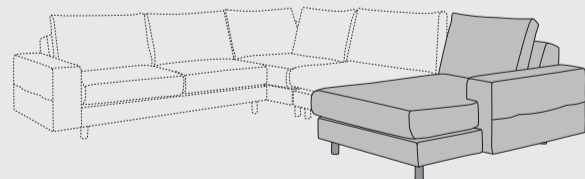

3,5-Zits arm links / rechts
b233 x d104 x h87 cm
art: 31420 (l) / 31419 (r)

3,5-Zits zonder armen
b210 x d104 x h87 cm
art: 31418

Ottomane small links / rechts
b140 x d104 x h87 cm
art: 31414 (l) / 31413 (r)

Longchair zonder armen
b80 x d162 x h87 cm
art: 31415

Longchair links / rechts
b103 x d162 x h87 cm
art: 31417 (l) / 31416(r)

Hoofdsteun
art: 31423

Poef klein
b108 x d60 x h45 cm
art: 31409

Poef groot
b108 x d80 x h45 cm
art: 31408