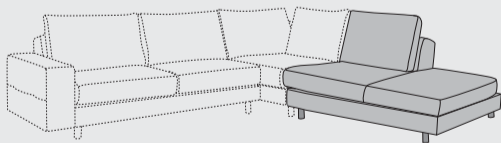

www.xooon.com

“SEGMENTO”

- In stof en leder mogelijk
- Alle elementen los te plaatsen
- Keuze uit 3 poten
- Hoogwaardig zitcomfort met koudschuim “Supreme Foam”
- Uitstekend te combineren met bijzettafels “SEGMENTARO”

1-Zits zonder arm
b80 x d104 x h87 cm
art: 31400

1-Zits arm links / rechts
b103 x d104 x h87 cm
art: 31402 (l) / 31401 (r)

1-Zits XL zonder armen
b106 x d104 x h87 cm
art: 31403

1-Zits XL arm links / rechts
b128 x d104 x h87 cm
art: 31405 (l) / 31404 (r)

2,5-Zits
b204 x d104 x h87 cm
art: 31422

2,5-Zits arm links / rechts
b183 x d104 x h87 cm
art: 31412 (l) / 31411 (r)

2,5-Zits zonder armen
b160 x d104 x h87 cm
art: 31410

3,5-Zits
b254 x d104 x h87 cm
art: 31421

3,5-Zits arm links / rechts
b233 x d104 x h87 cm
art: 31420 (l) / 31419 (r)

3,5-Zits zonder armen
b210 x d104 x h87 cm
art: 31418

Ottomane small links / rechts
b140 x d104 x h87 cm
art: 31414 (l) / 31413 (r)